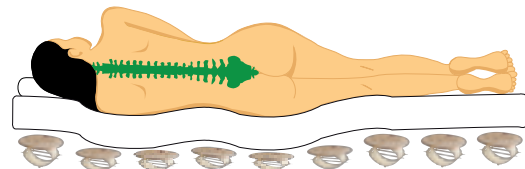

### Verspannungen im Schulterbereich?

Die neue entwickelte **Komfort-Schulterzone des RELAX 2000 Schlafsystems** gewährleistet noch entspannteres Schlafen. Mit einer optimierten Einsinktiefe von zusätzlich 50 mm wird die Wirbelsäule noch besser entlastet und wirkt so nachhaltig gegen Verspannungen im Schulterbereich. Seitenschläfer wissen die neue Komfort-Schulterzone des RELAX 2000 Schlafsystems besonders zu schätzen.

- ✓ ideal für Seitenschläfer
- ✓ ohne Metall
- ✓ 50 mm zusätzliche Einsinktiefe
- ✓ mehr Komfort

### Schlafen Sie gesund?

Neben der Schlafdauer ist die Schlafqualität von entscheidender Bedeutung für einen tiefen, erholsamen Schlaf. Wer sich morgens gerädert fühlt, obwohl er genug geschlafen hat, oder mit Rückenschmerzen und verspanntem Nacken aufwacht, sollte seine Schlafstätte genauer unter die Lupe nehmen. Eine natürliche Schlafumgebung ermöglicht dem Körper während der Nacht die benötigte Entspannung.

#### ZU WEICH

Die Wirbelsäule hängt durch, die Bandscheiben verkanten.